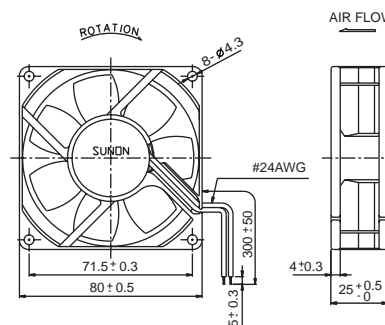

(Units : mm)